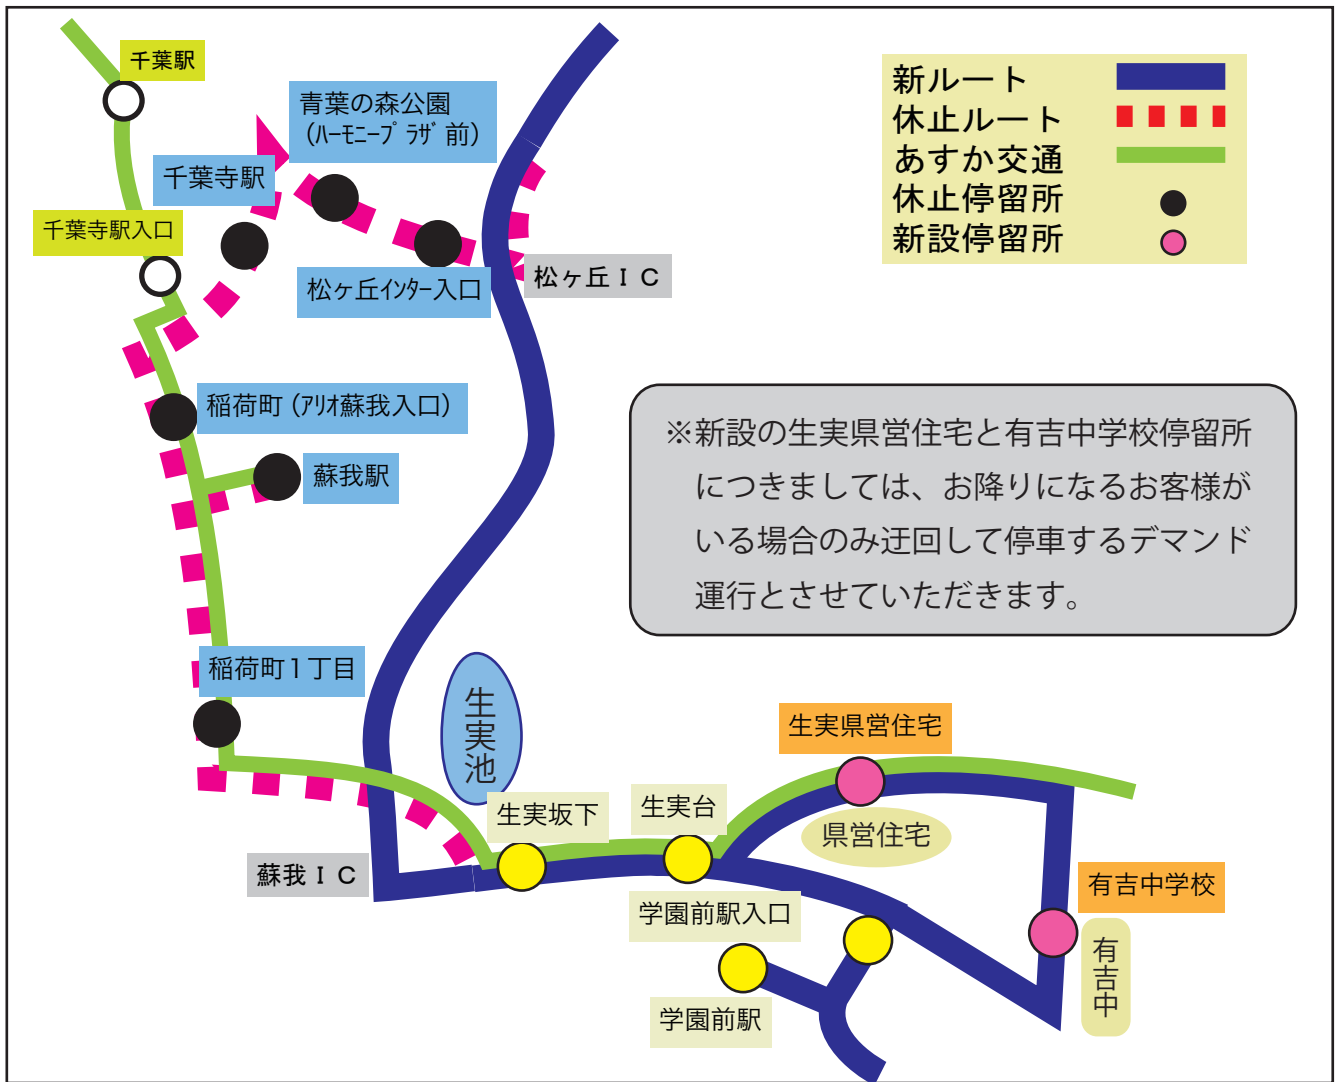

# 深夜急行 品川 - 五井線 運行ルート変更案内

## 生実県営住宅前 停留所

## 有吉中学校 停留所

現金なら **¥2,700** スイカ・パスモ利用なら **¥2,160**

皆さまには、今までご利用いただきましたことへの感謝を申し上げますとともに、これからも平和交通バスをよろしくお願い申し上げます。

ご質問・ご不明な点がございましたら、  
平和交通 本社営業所 お客様サービスセンターまで  
お問い合わせください。 TEL 0120-600-366