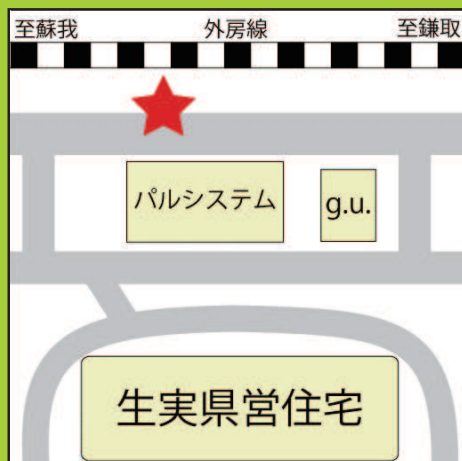

# 深夜急行 品川 - 五井線 運行ルート変更案内

## 生実県営住宅前 停留所