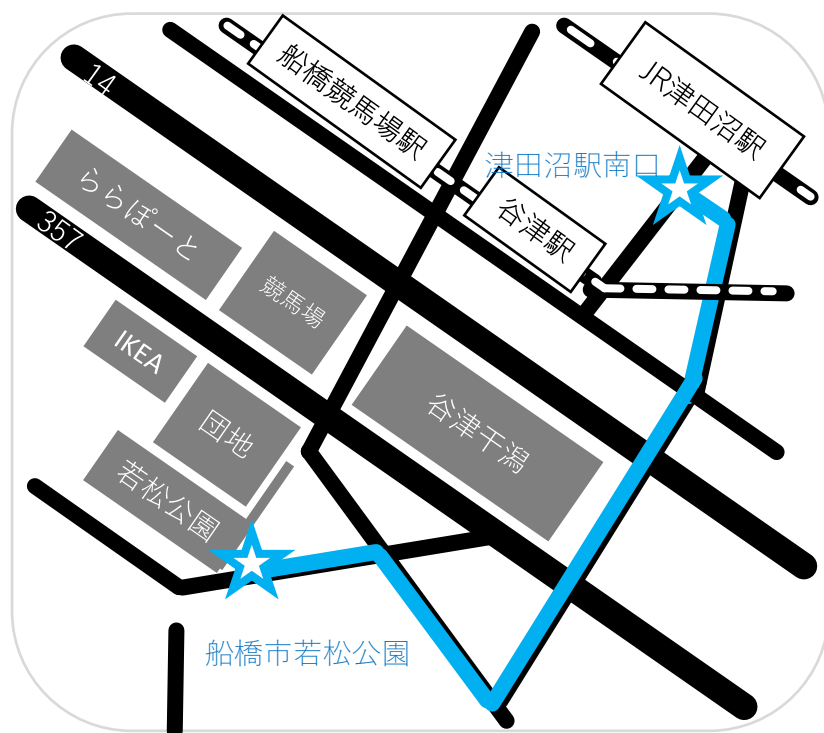

| | | |
|------|-------------|-------------------------|
| ■ 運賃 | 大人片道(現金/IC) | 直通 津田沼駅南口 系統 船橋市若松公園 |
| | 200円/199円 | |

■小児運賃は大人運賃の半額です

■前扉乗車・先払い

※未就学児（1才以上 6才未満）は大人1名につき2名まで無料です

■ 現金、全国相互利用対象の交通系ICカードがご利用いただけます。

■ 道路事情等により、バスが遅れる場合がございます。

■ お問合せ： 平和交通 お客様サービスセンター

0120-600-366 まで

船橋市若松公園 通過予定時刻表

| | 津田沼駅南口 行き | | | |
|----|-----------|-------|-----|----|
| | 平日 | 土曜日 | 日曜日 | 祝日 |
| 6 | | | 運休 | |
| 7 | | | | |
| 8 | 50 | 35 | | |
| 9 | 05 15 | 20 35 | | |
| 10 | | | | |
| 11 | | | | |
| 12 | | | | |

| | |
|------|-------------|
| ■ 運賃 | 大人片道(現金/IC) |
| | 200円/199円 |

※未就学児（1才以上 6才未満）は、大人1名につき、2名まで無料です。

- 小児運賃は大人運賃の半額です
- 前扉乗車・先払い
- 現金、全国相互利用対象の交通系ICカードがご利用いただけます。
- 道路事情等により、バスが遅れる場合もございます。
- お問い合わせ :

平和交通 お客様サービス
センター 0120-600-366 まで

直通運行・片道約15分

※交通状況によっては迂回運行する場合がございます