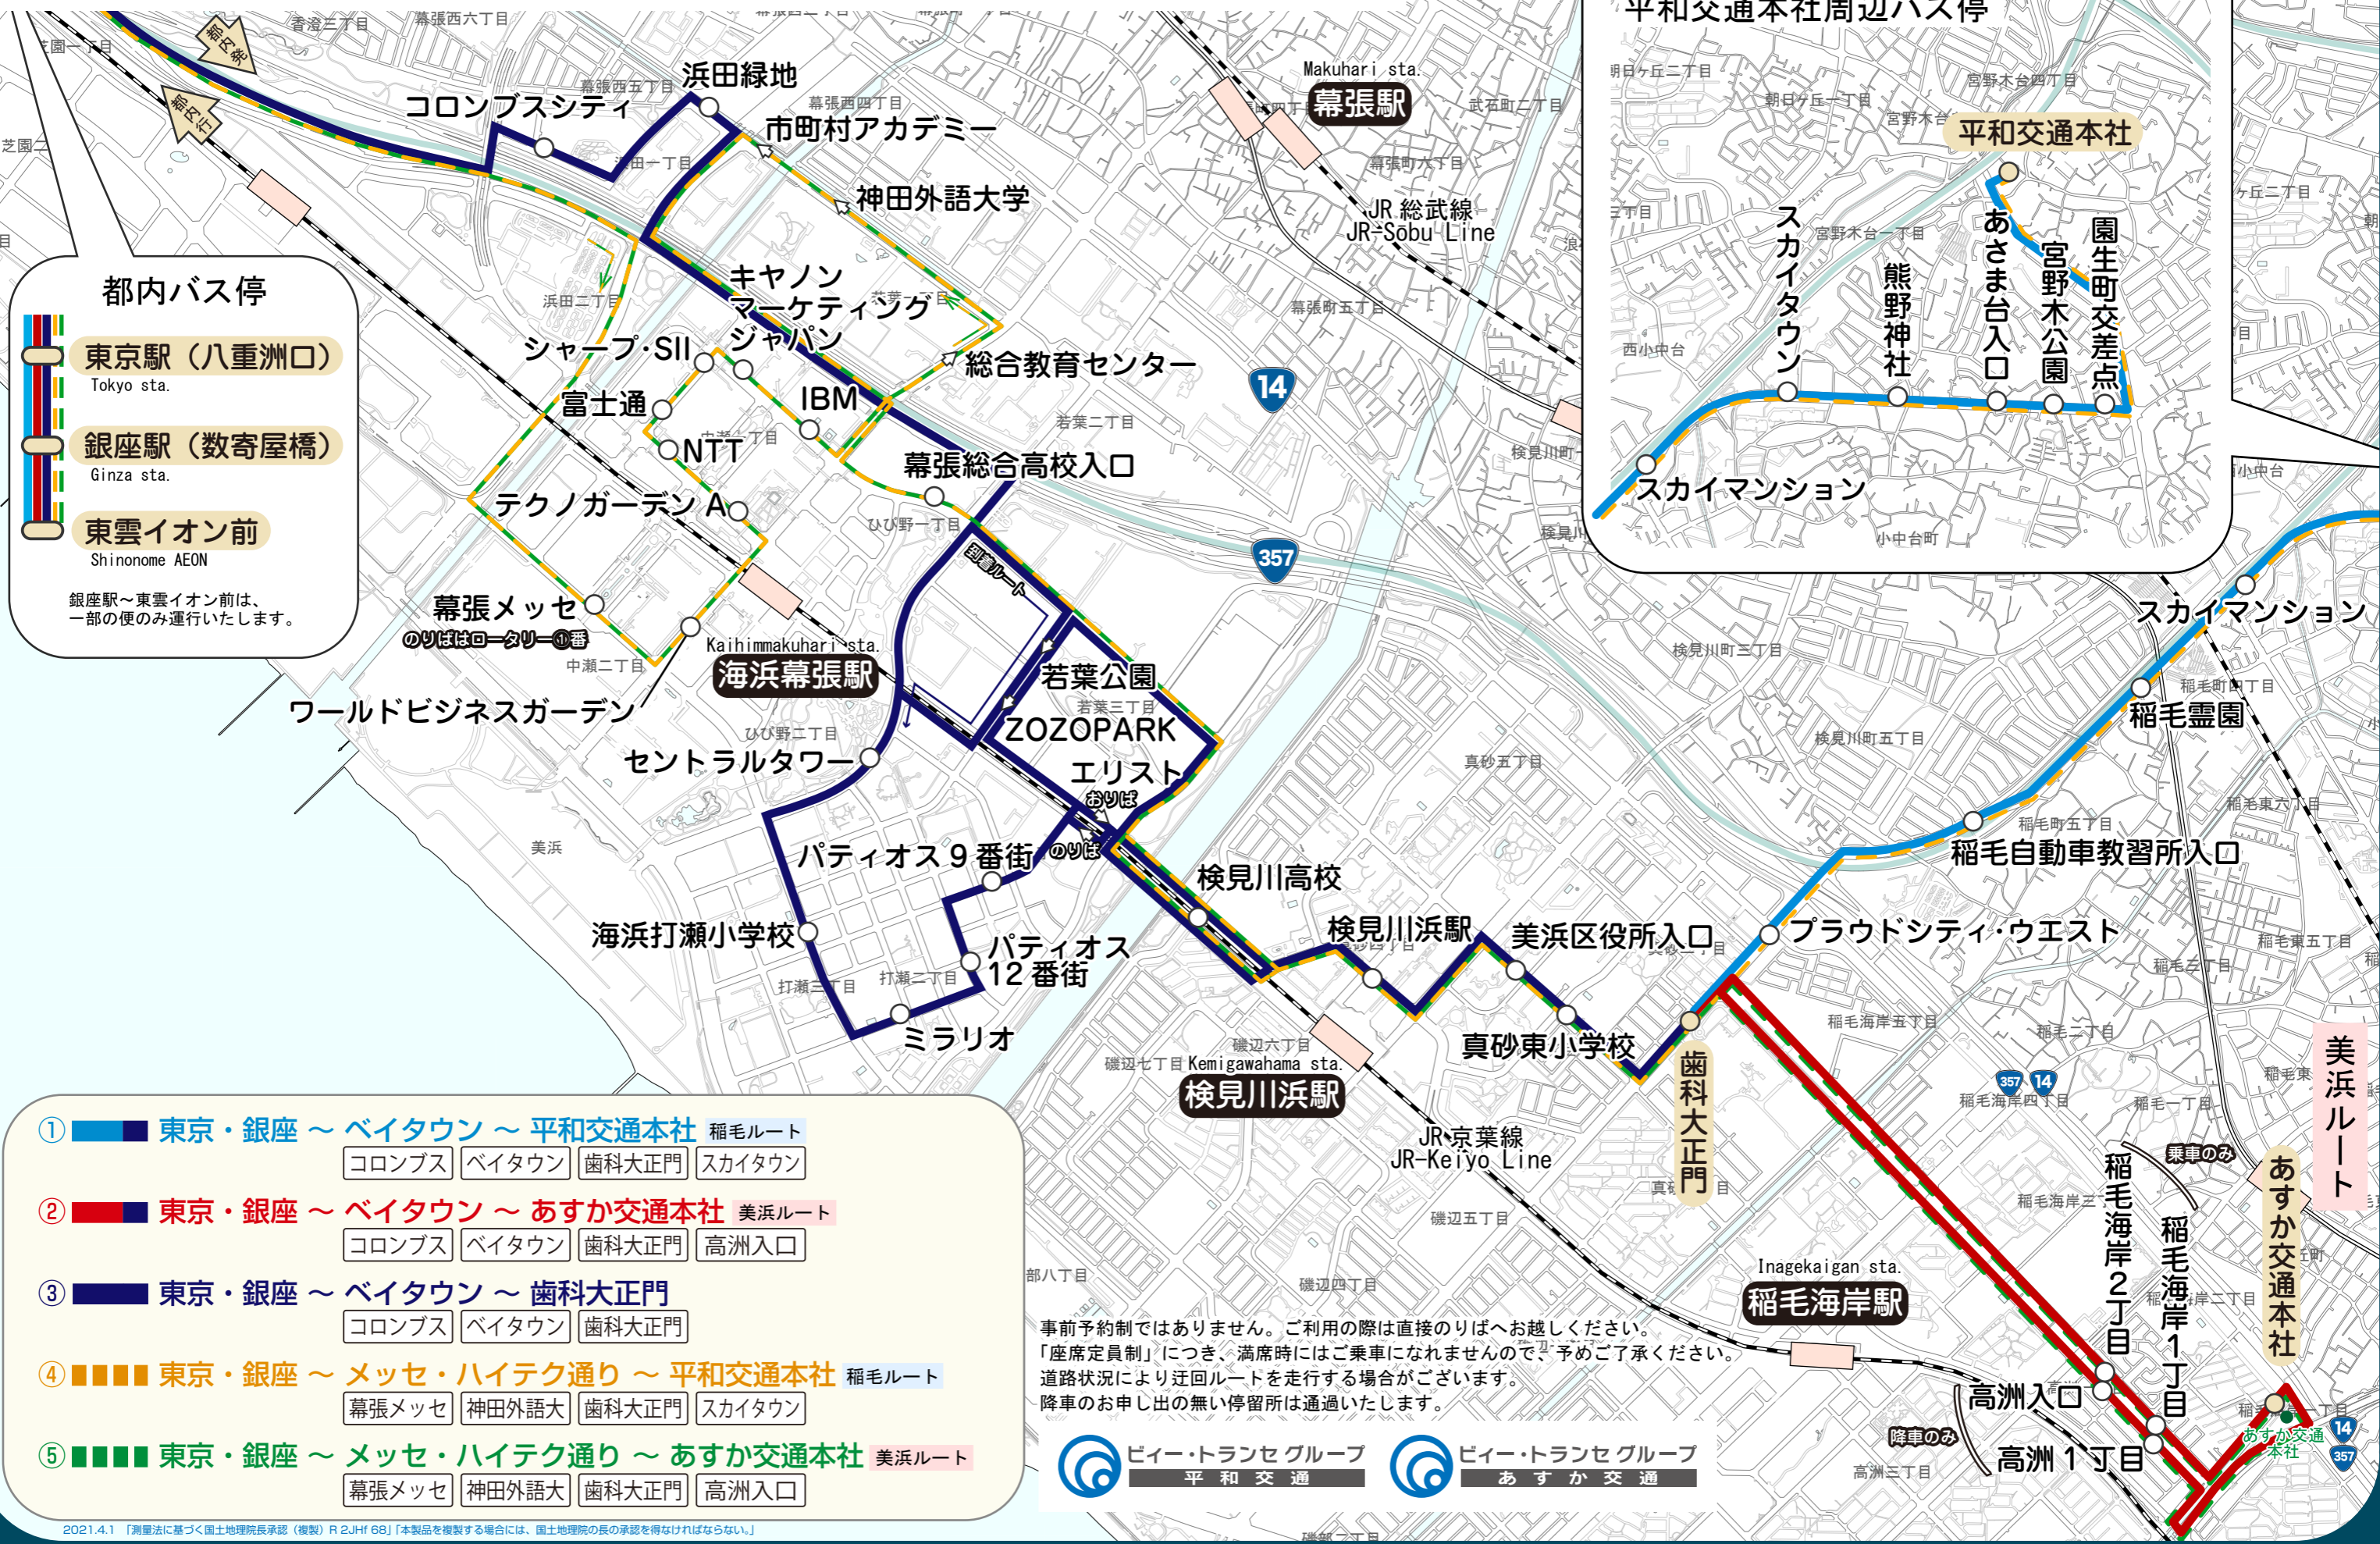

マイタウンライナー路線図「東京・銀座～幕張ベイエリア線」

BE-TRANSE GROUP "MY TOWN LINER" Bus Lines Network "Tokyo・Ginza - Makuhari Bay Area Line"

都内バス停

- 東京駅 (八重洲口)**
Tokyo sta.
- 銀座駅 (数寄屋橋)**
Ginza sta.
- 東雲イオン前**
Shinonome AEON

銀座駅～東雲イオン前は、一部の便のみ運行いたします。

- ① **東京・銀座～ベイトウン～平和交通本社** 稲毛ルート
 コロンブス | ベイトウン | 歯科大正門 | スカイタウン
- ② **東京・銀座～ベイトウン～あすか交通本社** 美浜ルート
 コロンブス | ベイトウン | 歯科大正門 | 高洲入口
- ③ **東京・銀座～ベイトウン～歯科大正門**
 コロンブス | ベイトウン | 歯科大正門
- ④ **東京・銀座～メッセ・ハイテク通り～平和交通本社** 稲毛ルート
 幕張メッセ | 神田外語大 | 歯科大正門 | スカイタウン
- ⑤ **東京・銀座～メッセ・ハイテク通り～あすか交通本社** 美浜ルート
 幕張メッセ | 神田外語大 | 歯科大正門 | 高洲入口

事前予約制ではありません。ご利用の際は直接のりばへお越しください。
 「座席定員制」につき、満席時にはご乗車になれませんので、予めご了承ください。
 道路状況により迂回ルートを走行する場合がございます。
 降車のお申し出の無い停留所は通過いたします。